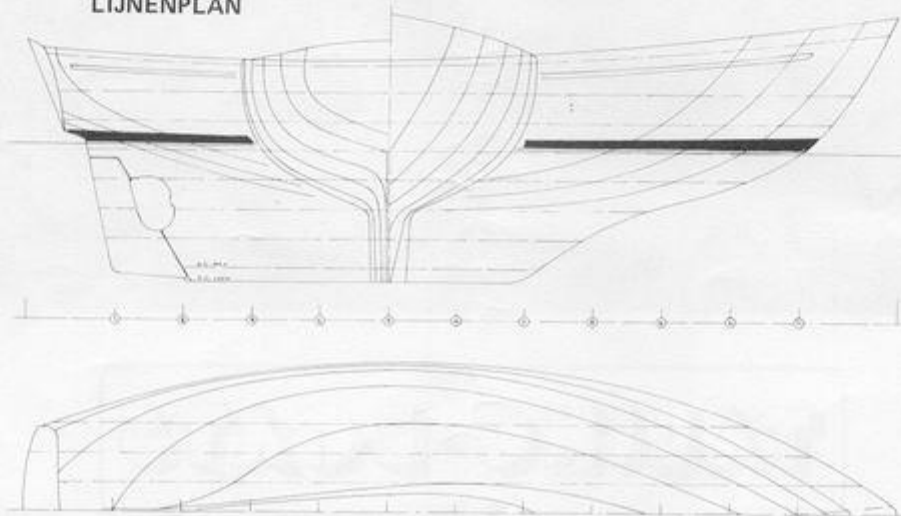

WERF: INDUSTRIEWEG 2b - 5165 NH WASPIK  
INLICHTINGEN: KANTOOR RATELAAR 24 -  
2992 VT BARENDRECHT - TELEFOON: 01806-(1)4701

INDELING

LIJNENPLAN

Taling 32 onder zeil en lijnenplan

LWL 7.32 m

### TALING, TYPE MOTORSAILER

Rompvorm gelijk aan zeiluitvoering.  
Dus met uitstekende zeileigenschappen.

Lengte over alles met preekstoel	9,25 m.
Lengte over alles met boegspriet	9,85 m.
Lengte van de romp	9,10 m.
Grootste breedte	3,05 m.
Diepgang	naar keuze 1,25 of 1,40 m.
Waterversplaatsing	5500 kg
Ballastgewicht	2000 kg
Drinkwatertank	± 240 l.
Masthoogte boven water ST I	12,10 m.
Masthoogte boven water ST II	10,00 m.
Sta-hoogte in stuurhut	1,87 m.
Sta-hoogte in kajuit	1,87/1,90 m.
Aantal slaapplekken	5 stuks
Motorvermogen	van 20 tot 40 PK
Motor	naar keuze
Bouwmateriaal	polyester/spuit/hand lay up
Betimmering	teakhout of naar keuze
Ontwerp	C. Taal