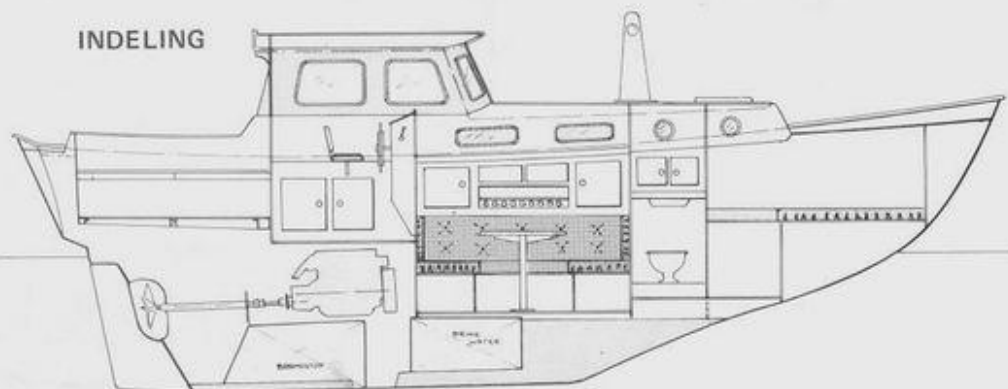

TE LEVEREN IN ALLE STADIA VAN AFBOW.

Specificaties en interieur Taling 32ST

# TALING-BOATS

INDELING

**ALPHA-BOATING bv**  
 Flevo Marina Trade Center  
 IJsselmeerdijk 2, 8221 RC  
 Lelystad tel.: 03200-79871

L.O.A.	10,80 m
L.W.L.	9,85 m
Beam	3,15 m
Draught	1,45 m
Displacement	6500 kg
Ballast	2500 kg
Design	C. Taal