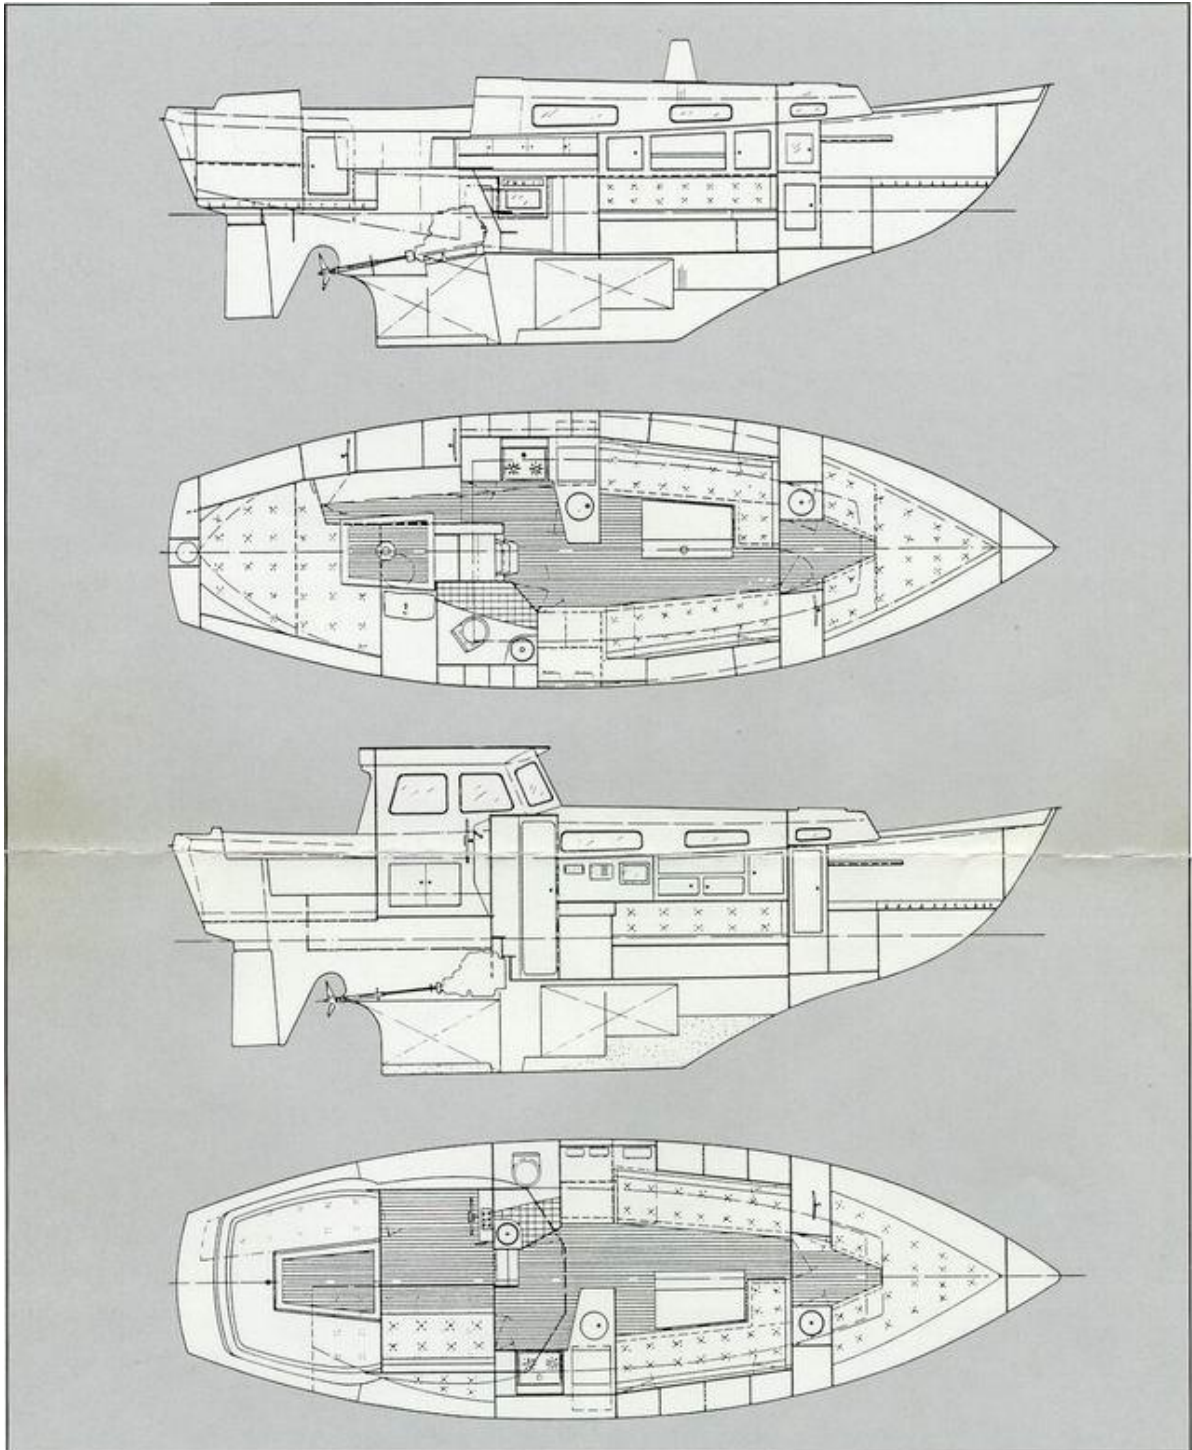

ALPHA-BOATING bv
Flevo Marina Trade Center
IJsselmeerdijk 2, 8221 RC
Lelystad tel.: 03200-79871

L.O.A.	10,80 m
L.W.L.	9,85 m
Beam	3,15 m
Draught	1,45 m
Displacement	6500 kg
Ballast	2500 kg
Design	C. Taal

Indeling Taling 33 en 33ST